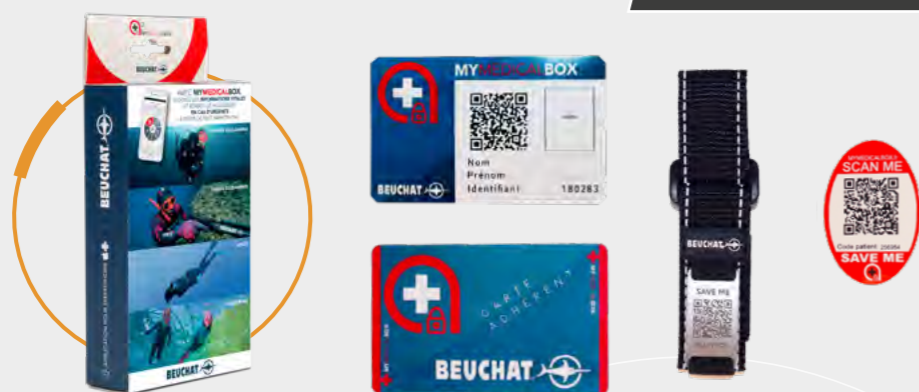

ACCESORIOS — ACCESSORI

PVP (impuestos incl.) // Prezzo di vendita IVA compresa	CINCHA DE PLÁSTICO // FIBBIA PLASTICA	CINCHA DE NYLON // FIBBIA NYLON	CINCHA ACERO INOXIDABLE // FIBBIA INOX Correa de neopreno // Cinghia neoprene	MARSELLA // MARSIGLIESE	ESTILETE DE ACERO INOXIDABLE // STYLET AIGUILLOT INOX	ENGANCHE PARA PECES ACERO INOX. - REDONDO // PORTAPESCI INOX - SFERICO	ENGANCHE PARA PECES ACERO INOX. - OVALADO // PORTAPESCI INOX - OVALE	BOLSA DE MALLA // BORSA A RETINA	
	Talla única // Misura unica	142 778	142 669	142 790	142 776	171 456	171 455	310 609	144 723
	PRECIO // PREZZO	12,90 €	23,90 €	38,90 €	39,90 €	16,90 €	11,90 €	8,40 €	27,90 €

MY MEDICAL BOX

142 850 39,90 €

NEW

PUESTA EN COMÚN DE LA INFORMACIÓN SANITARIA // CONDIVISIONE INFORMAZIONI MEDICHE

Una forma práctica y eficaz de compartir la información sanitaria con los compañeros de actividad y socorristas mediante la tecnología QR. Introduzca la información en la aplicación MyMedicalBox y clasifíquela según el nivel de confidencialidad. En caso de accidente, se debe escanear el código QR de 1 año en MyMedicalBox para acceder a los datos.

Pratico ed efficace per condividere con i propri partner le proprie informazioni mediche con QR code. Contiene 1 braccialetto QR Code, 1 carta sanitaria per le emergenze da presentare agli eventuali soccorritori. In caso di incidente scannerizzare il QR Code per accedere ai dati.

Y TAMBIÉN // E INOLTRE

La caja contiene 1 pulsera de código QR, 1 tarjeta de urgencia, 4 pegatinas (2 de ellas con silueta en relieve) y 1 suscripción de 1 año a MyMedicalBox.

Dati da raccogliere sull'applicazione MyMedical, 4 sticker (di cui 2 resinati), 1 abbonamento di un anno a MyMedicalBox da classificare in base al loro livello di riservatezza.