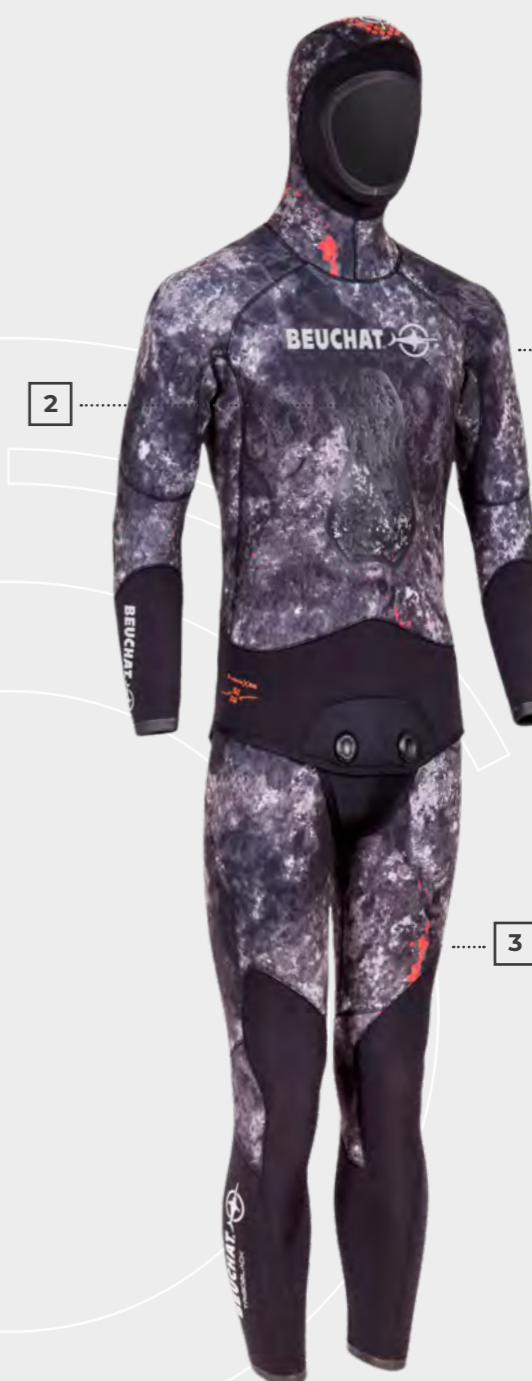

1 TRIGOCAMO WIDE BLACK

Camuflaje en tonos negros sobre la base del Trigocamo Wide de realismo 3D y efecto difuminado que aporta profundidad de campo.

Camouflagge nei toni neri sulla base del Trigocamo Wide con il suo realismo tridimensionale e il suo effetto sfocato che conferisce profondità di campo.

2 REFUERZO INCORPORADO // RENFORZO INTEGRATO

Chaqueta con refuerzo para carga acolchado en el pecho para proporcionar una mayor estabilidad y comodidad.

Rinforzo sternale imbottito integrato nella giacca per assicurare maggiore stabilità e comfort.

3 ECOLÓGICO // ECO-FRIENDLY

Neopreno fabricado a partir de piedra caliza, y por tanto con menos uso de productos petroquímicos que el neopreno estándar.

Neoprene prodotto dal calcare e quindi molto povero di prodotti petrolchimici rispetto al neoprene standard.