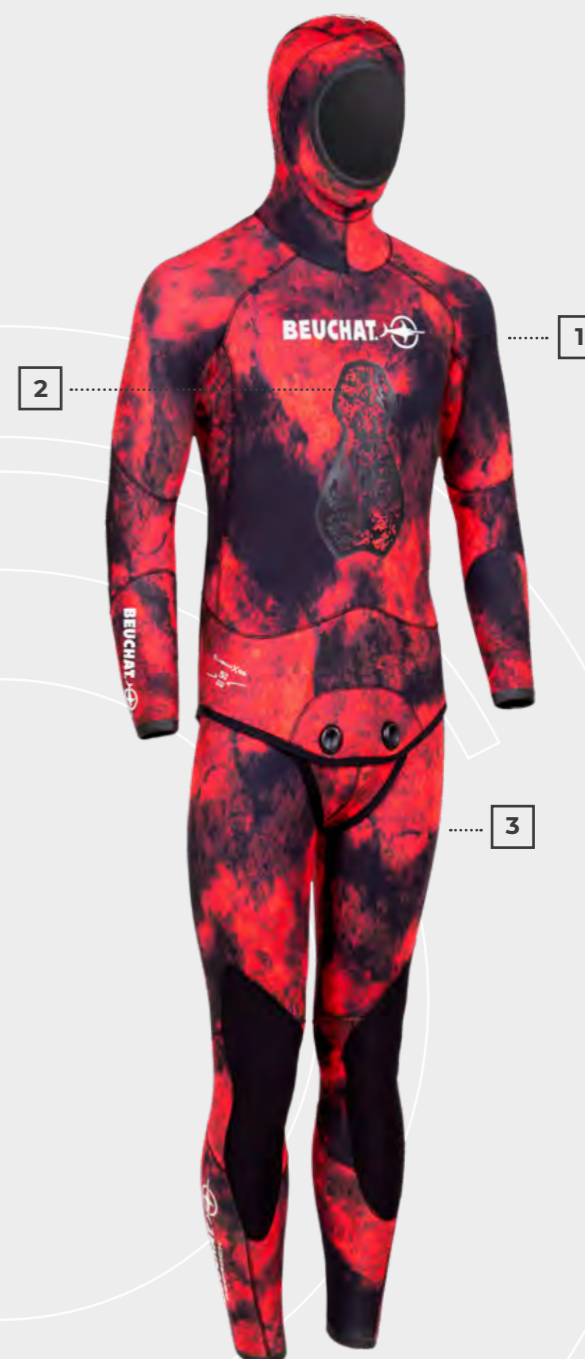

PANTALÓN - CHAQUETA // PANTALONI - GIACCA