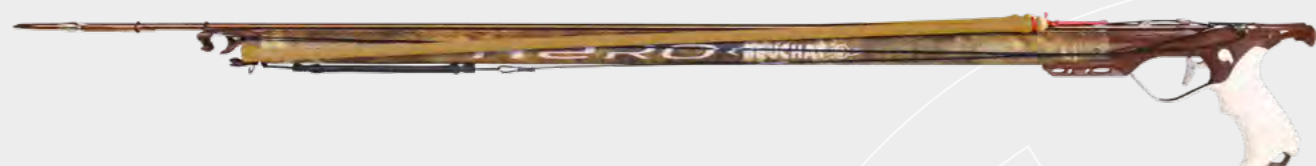

HERO CAMO

REF -> P.50

Aluminium 28mm

Longitud // Lunghezza (cm): 75, 90, 100, 110

TRIGOCAMO WIDE

Tubo con el Trigocamo Wide exclusivo de Beuchat. Culata Hero marrón y beige Hero para completar el camuflaje del fusil.