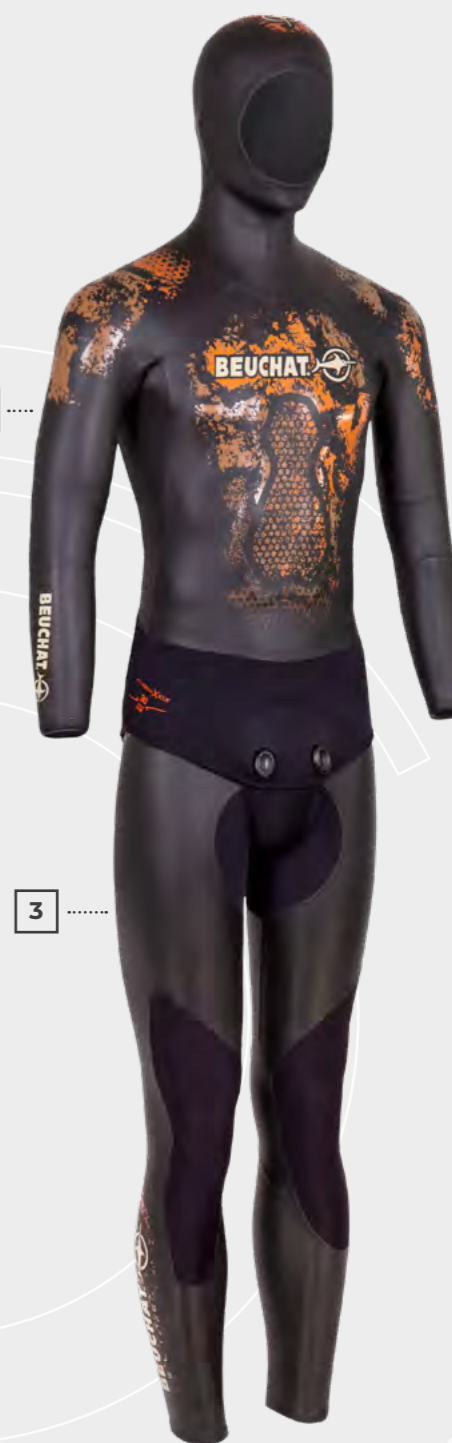

CHAQUETA // GIACCA