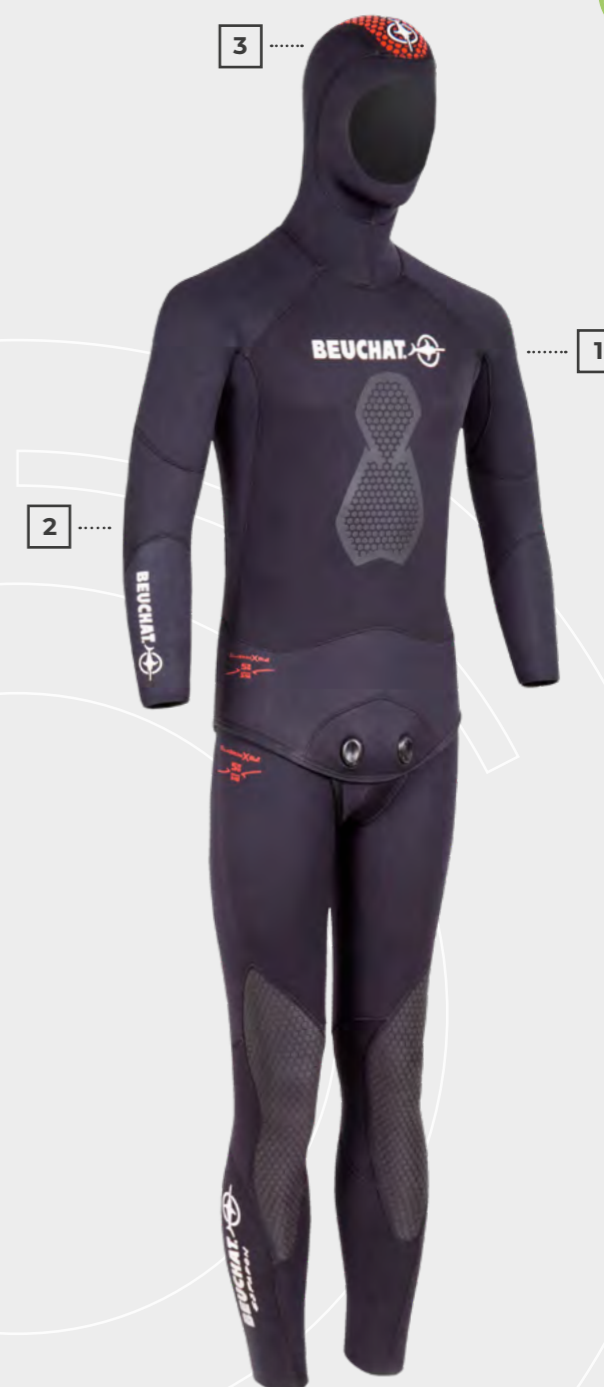

ECO-FRIENDLY Beuchat technology

Neopreno fabricado a partir de piedra caliza, y por tanto con menos uso de productos petroquímicos que el neopreno estándar.

Neoprene prodotto dal calcare e quindi molto povero di prodotti petrolchimici rispetto al neoprene standard.