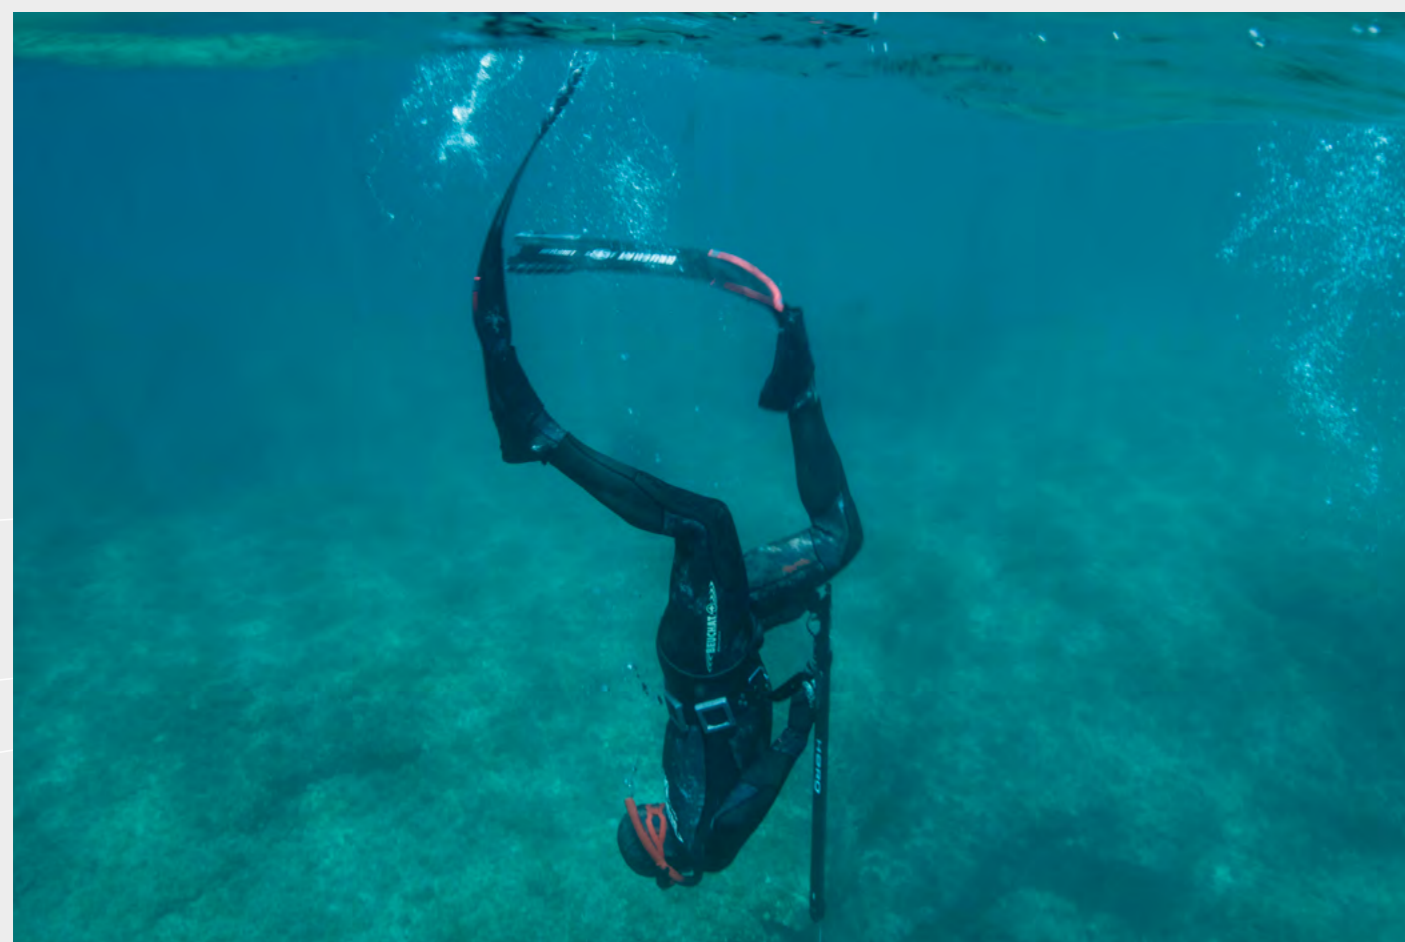

TRAJES // MUTE

FUSILES // FUCILI

AMT // PMS

ACCESORIOS // ACCESSORI

EQUIPAJE // BORSE

SPORTSWEAR